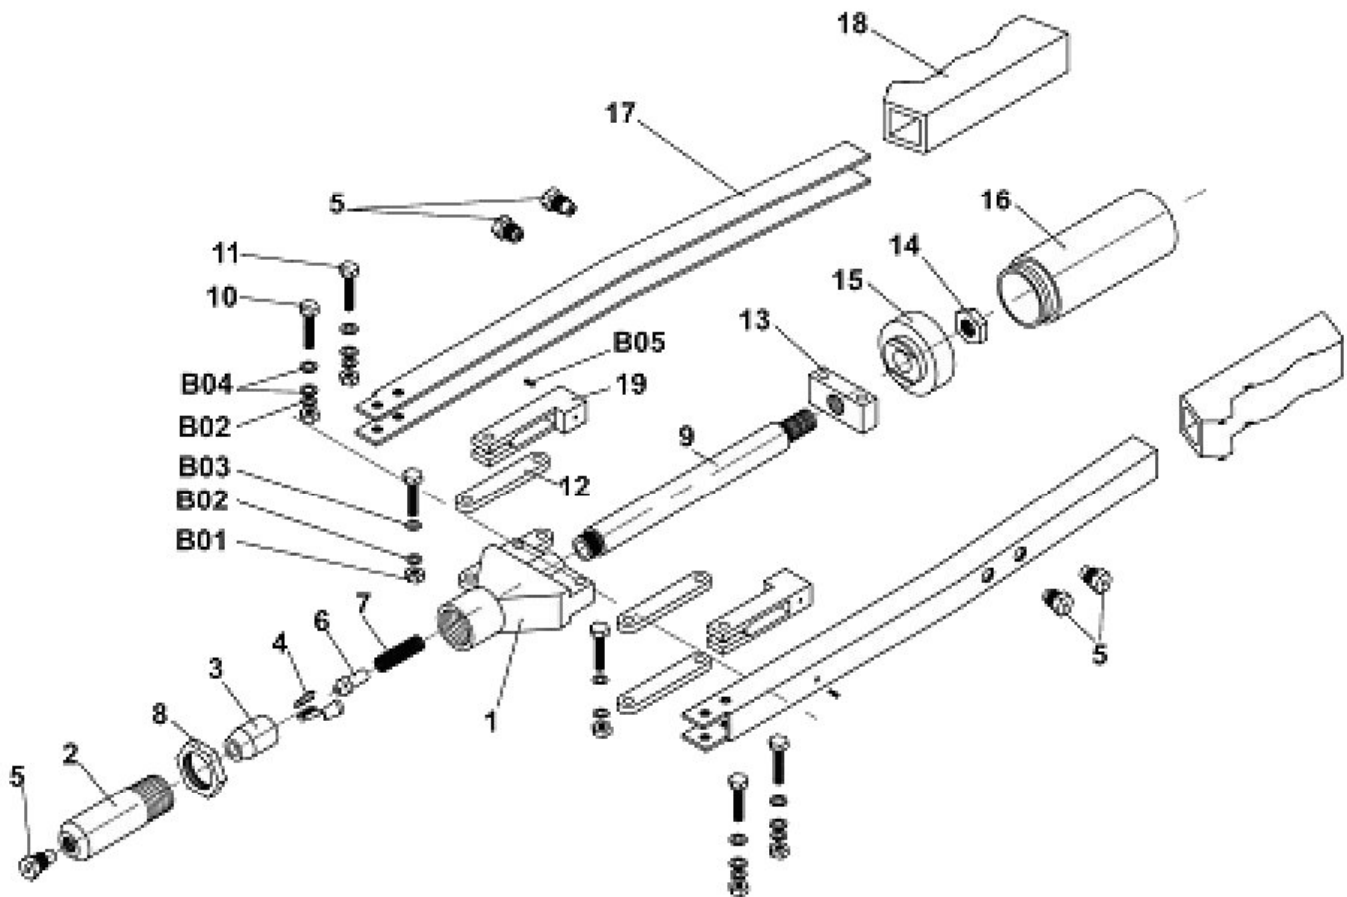

ATD-5842

ORDERING PART#	ITEM#	PART DESCRIPTION
PRT5842-01	1	BODY
PRT5842-02	2	LINKER
PRT5842-03	3	JAW CARRIER
PRT5842-04	4	JAW
PRT5842-05	5	NOSEPIECE
PRT5842-06	6	PUSHER
PRT5842-07	7	SPRING
PRT5842-08	8	LOCK NUT
PRT5842-09	9	POLLING RODE
PRT5842-HK	10	SHORT BOLT
PRT5842-HK	11	LONG BOLT
PRT5842-12	12	LINK
PRT5842-13	13	POLLING RODE BASE
PRT5842-14	14	NUT
PRT5842-15	15	LID
PRT5842-16	16	BOTTLE
PRT5842-17	17	HANDLE
PRT5842-18	18	PLASTIC GRIP
PRT5842-19	19	CUSHION
PRT5842-HK	B01	LOCK NUT
PRT5842-HK	B02	WASHER(5×0.8)
PRT5842-HK	B03	WASHER(6×0.6)
PRT5842-HK	B04	COPPER WASHER
PRT5842-HK	B05	BOLT